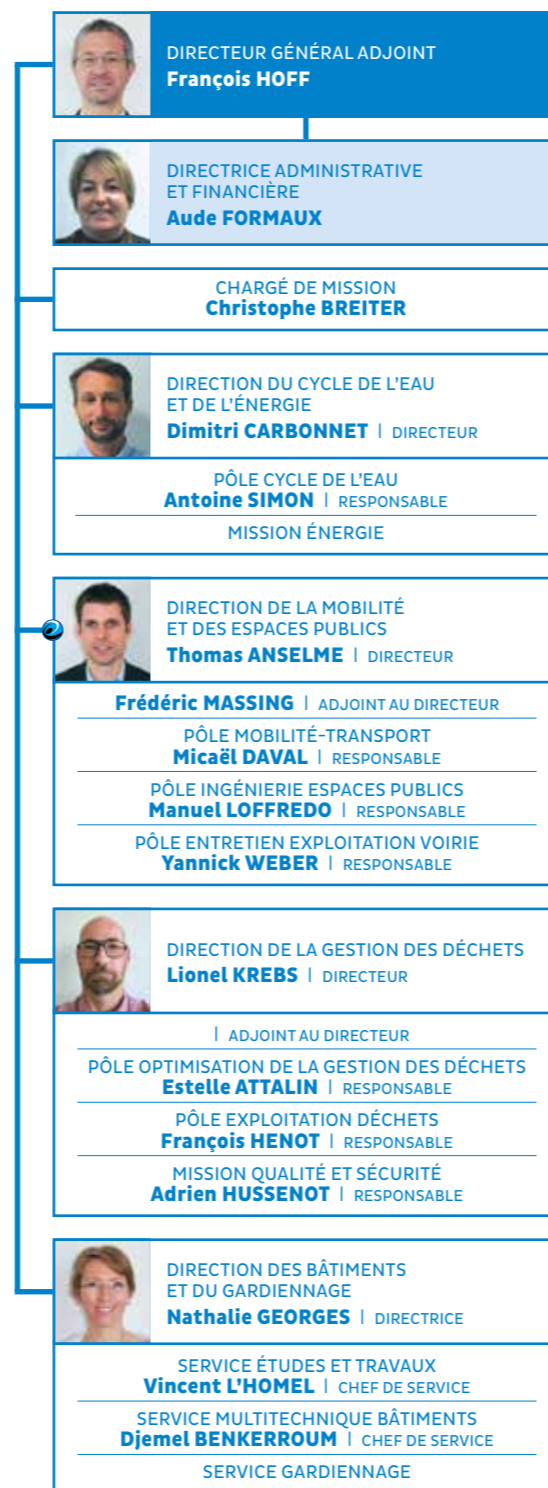

**DIRECTION GÉNÉRALE ADJOINTE URBANISME ET TERRITOIRE**

**DIRECTION GÉNÉRALE ADJOINTE ATTRACTIVITÉ**

**DIRECTION GÉNÉRALE ADJOINTE SERVICES URBAINS**

**DIRECTION GÉNÉRALE ADJOINTE RESSOURCES**

**DIRECTION GÉNÉRALE ADJOINTE STRATÉGIE, TRANSITIONS ÉCOLOGIQUE ET NUMÉRIQUE**

Ce pictogramme identifie les Directions, Services, Pôles ou Missions mutualisés avec la Ville de Metz.